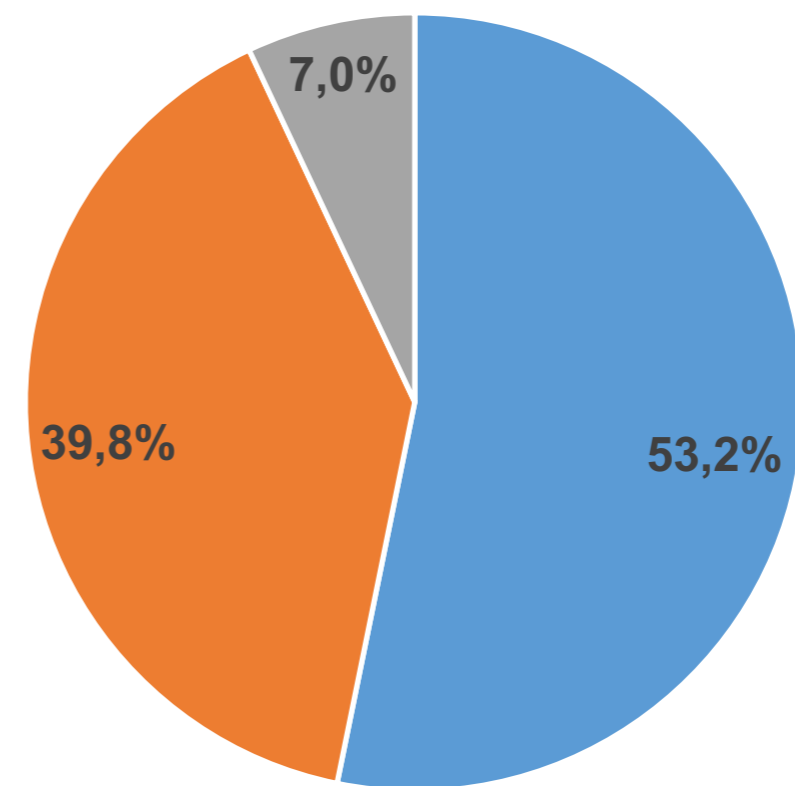

¿Usted se va a vacunar contra el COVID 19?

Imagen de Favorabilidad

ALCALDES

Alcalde de
Bogotá

Claudia López

¿Qué imagen tiene usted del Alcalde actual de su ciudad?

■ Favorable ■ Desfavorable ■ NSNR

Alcalde de
Medellín

Daniel Quintero

¿Qué imagen tiene usted del Alcalde actual de su ciudad?

■ Favorable ■ Desfavorable ■ NSNR

Alcalde de
Cali

Jorge Iván Ospina

GUARUMO

 **EcoAnalítica**

¿Qué imagen tiene usted del Alcalde actual de su ciudad?