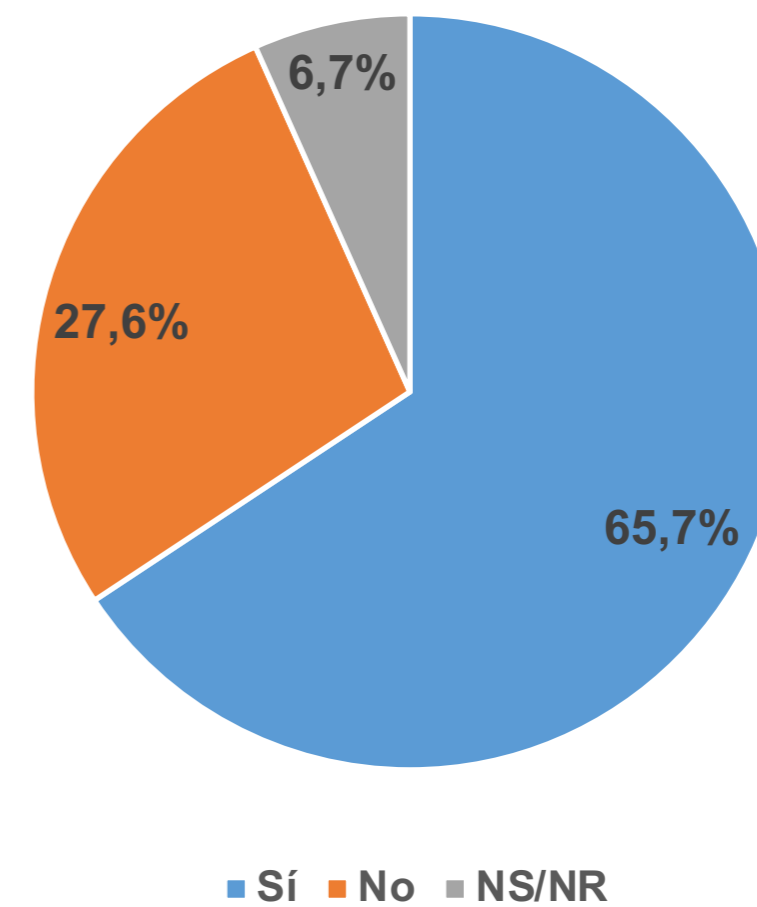

Sociodemográficos

SEXO

ESTRATO

RANGOS DE EDAD

GOBIERNO PRESIDENTE
IVÁN DUQUE

Imagen de favorabilidad

¿A continuación le voy a leer un listado de personajes de la vida nacional, la imagen que usted tiene de ellos es?

Presidente - Iván Duque

Vicepresidenta -Marta Lucía Ramírez

■ Favorable ■ Desfavorable ■ NS/NR

Coronavirus

Coronavirus

¿Está usted de acuerdo o en desacuerdo con la forma en que el gobierno del presidente Iván Duque ha manejado la pandemia?

¿Usted se va a vacunar contra el COVID 19?

Imagen de Favorabilidad

ALCALDES

Alcalde de
Bogotá

Claudia López

¿Qué imagen tiene usted del Alcalde actual de su ciudad?

■ Favorable ■ Desfavorable ■ NSNR

Alcalde de
Medellín