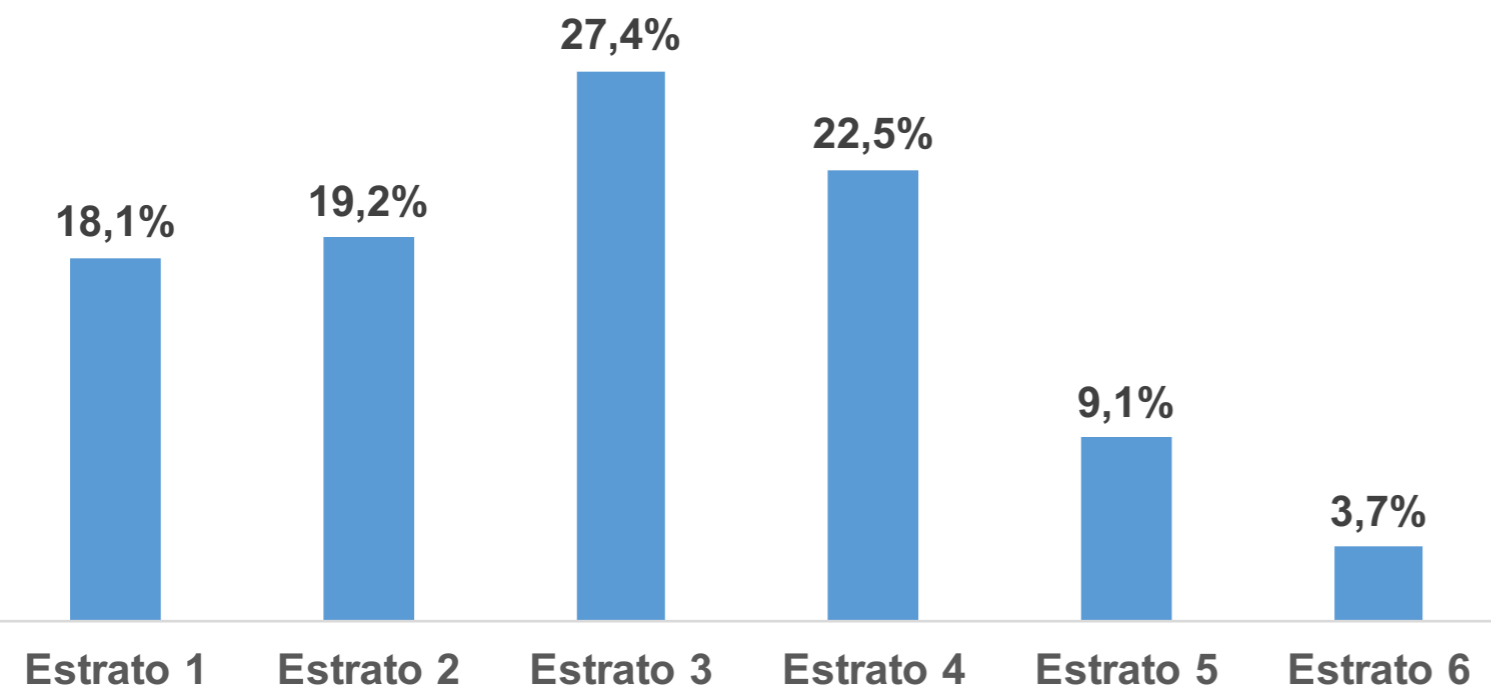

Ficha Técnica

Persona Jurídica que realizó la encuesta	Guarumo una marca de Smart Data & Automation S.A.S. y EcoAnalítica Medición y Conceptos Económicos S.A.S.
Persona Jurídica que la encomendó	Guarumo una marca de Smart Data & Automation S.A.S. y EcoAnalítica Medición y Conceptos Económicos S.A.S.
Fuente de Financiación	Guarumo una marca de Smart Data & Automation S.A.S. y EcoAnalítica Medición y Conceptos Económicos S.A.S.
Objetivo General	Preguntas sobre percepción de gestión del Presidente y alcaldes.
Universo de Estudio	Hombres y mujeres colombianos mayores de 18 años, residentes en Colombia, exceptuando a los denominados antiguos territorios nacionales y el archipiélago de San Andrés.
Diseño de la muestra	El diseño de la muestra es probabilístico.
Tamaño de la Muestra	1.967 encuestas (distribuidas en telefonía celular y fija)
Técnica de Recolección	Encuesta telefónica
Número encuestadores	40 encuestadores y 5 coordinadores.
Fecha de Recolección	Del 27 de Febrero al 5 Marzo de 2021.

Personajes por quienes se indagó	Remitirse al formulario de recolección.
Margen de error	El margen de error es del 2,5% con un 95% de confianza.
Distribución de la muestra	Las encuestas se realizaron en los siguientes municipios: Apartadó, Arauca, Armenia, Barranquilla, Bello, Bogotá D.C, Bucaramanga, Buga, Cali, Cartagena, Duitama, Florencia, Fusagasugá, Ibagué, Manizales, Medellín, Mocoa, Montería, Palmira, Pasto, Pereira, Riohacha, Rionegro, Rivera, Sahagún, Santander de Quilichao, Santa Marta, Sincelejo, Soacha, Soledad, Tunja, Tuluá, Valledupar, Villavicencio, Yopal.
Marcos muestrales	Municipios Censo de Población Nacional
Preguntas concretas que se formularon	Remitirse al formulario de recolección
Estadístico	Gustavo Romero Cruz

Sociodemográficos

SEXO

ESTRATO

RANGOS DE EDAD

GOBIERNO PRESIDENTE
IVÁN DUQUE

Imagen de favorabilidad

¿A continuación le voy a leer un listado de personajes de la vida nacional, la imagen que usted tiene de ellos es?