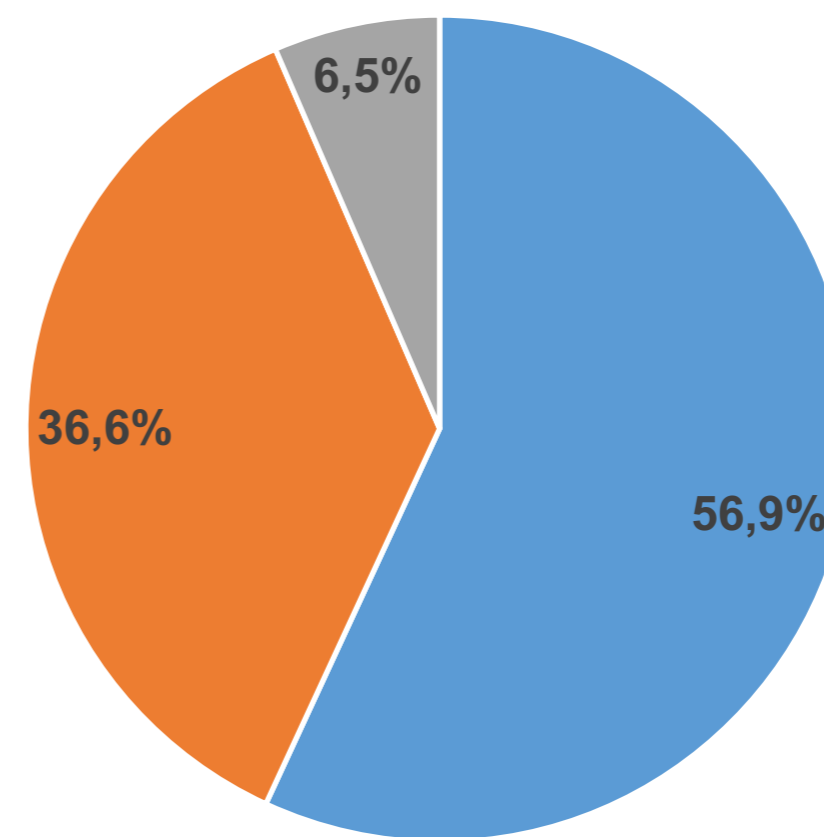

■ Favorable ■ Desfavorable ■ NSNR