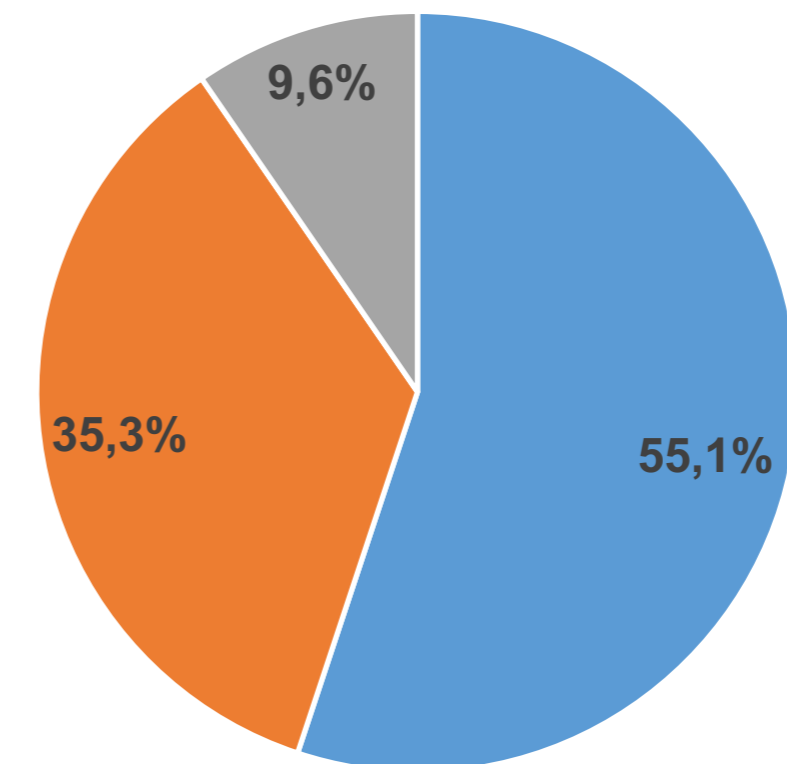

Daniel Quintero

¿Qué imagen tiene usted del Alcalde actual de su ciudad?

■ Favorable ■ Desfavorable ■ NSNR

Alcalde de
Cali

Jorge Iván Ospina

GUARUMO

 **EcoAnalítica**

¿Qué imagen tiene usted del Alcalde actual de su ciudad?

Alcalde de
Bucaramanga
Juan Carlos Cárdenas

¿Qué imagen tiene usted del Alcalde actual de su ciudad?

■ Favorable ■ Desfavorable ■ NSNR

Alcalde de
Barranquilla

Jaime Pumarejo

¿Qué imagen tiene usted del Alcalde actual de su ciudad?