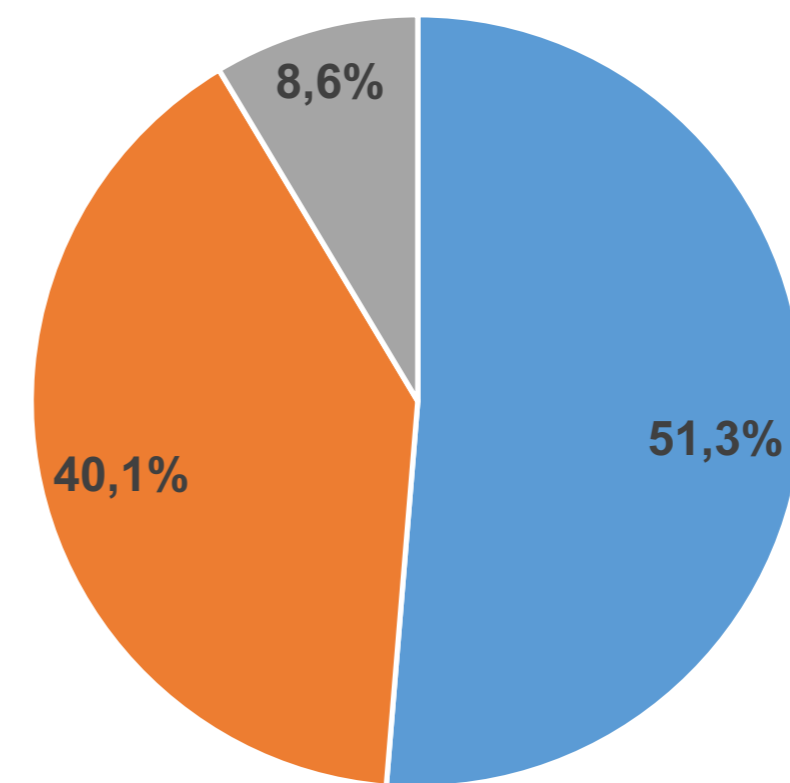

¿Usted se va a vacunar contra el COVID 19?

Imagen de Favorabilidad

ALCALDES

Alcalde de
Bogotá

Claudia López

¿Qué imagen tiene usted del Alcalde actual de su ciudad?

■ Favorable ■ Desfavorable ■ NSNR

Alcalde de
Medellín

Daniel Quintero

¿Qué imagen tiene usted del Alcalde actual de su ciudad?

■ Favorable ■ Desfavorable ■ NSNR

Alcalde de
Cali

Jorge Iván Ospina

GUARUMO

 **EcoAnalítica**

¿Qué imagen tiene usted del Alcalde actual de su ciudad?