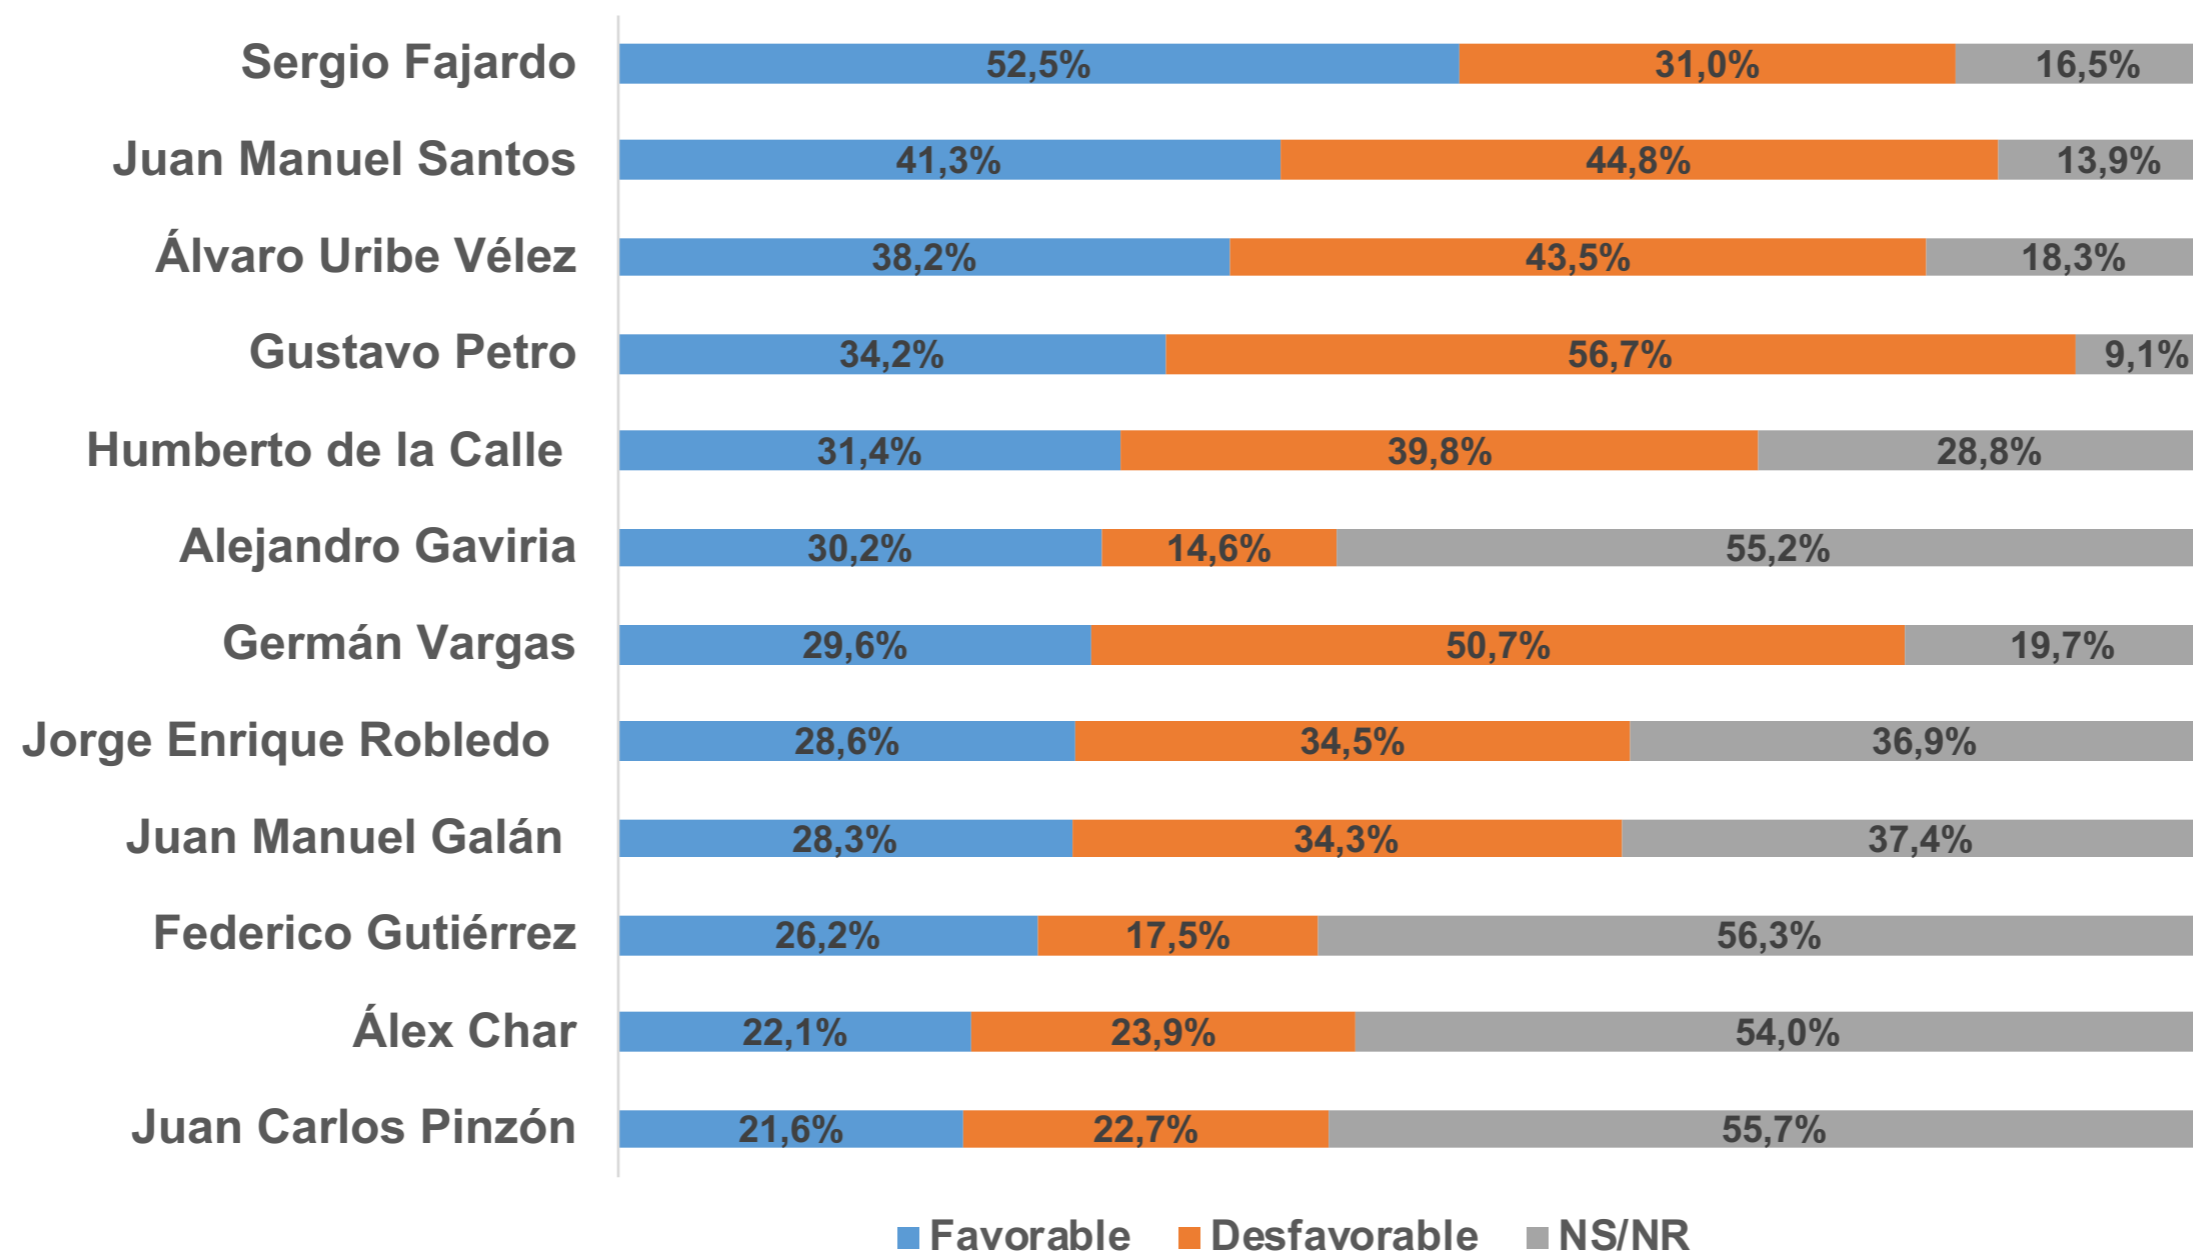

■ Favorable ■ Desfavorable ■ NSNR

Alcalde de
Cartagena

William Dau

¿Qué imagen tiene usted del Alcalde actual de su ciudad?

■ Favorable ■ Desfavorable ■ NSNR

Percepción

Personajes vida Nacional

Personajes vida Nacional

¿A continuación le voy a leer un listado de nombres, que corresponden a personajes de la vida nacional, la imagen que usted tiene de ellos es?

CONTACTO

GUARUMO

 **EcoAnalítica**

 **@GuarumoEncuesta**

www.guarumo.com