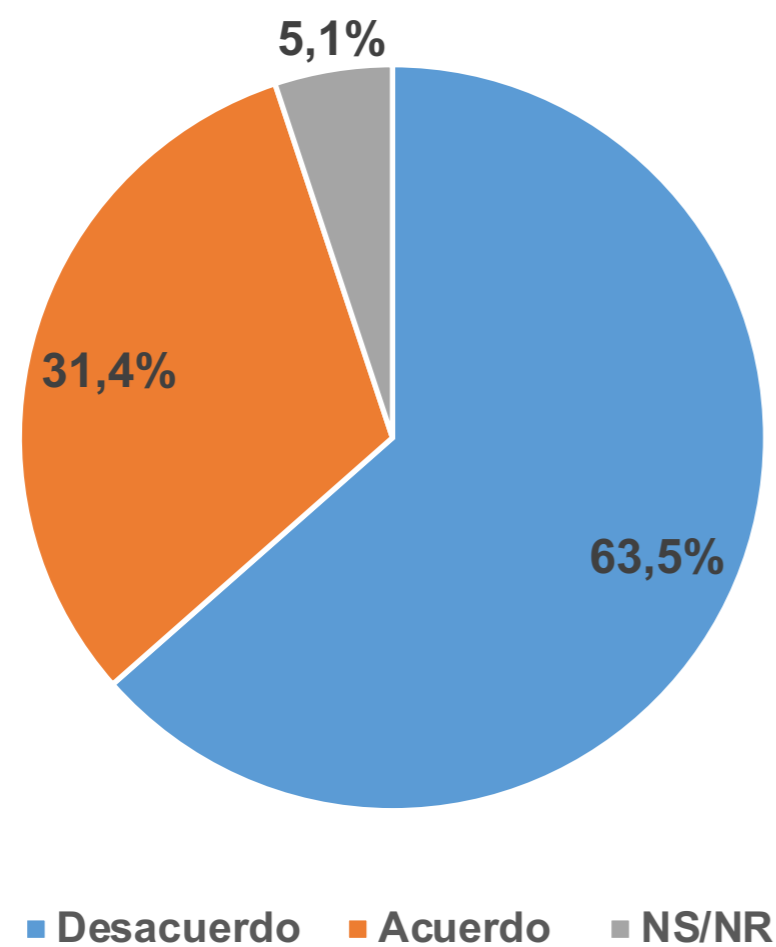

Sociodemográficos

SEXO

ESTRATO

RANGOS DE EDAD

GOBIERNO PRESIDENTE
IVÁN DUQUE

Imagen de favorabilidad

¿A continuación le voy a leer un listado de personajes de la vida nacional, la imagen que usted tiene de ellos es?

Presidente - Iván Duque

Vicepresidenta -Marta Lucía Ramírez

■ Favorable ■ Desfavorable ■ NS/NR

Coronavirus

Coronavirus

¿Está usted de acuerdo o en desacuerdo con la forma en que el gobierno del presidente Iván Duque ha manejado la pandemia?

¿Usted se va a vacunar contra el COVID 19?

Imagen de Favorabilidad

ALCALDES

Alcalde de
Bogotá

Claudia López

¿Qué imagen tiene usted del Alcalde actual de su ciudad?

■ Favorable ■ Desfavorable ■ NSNR

Alcalde de
Medellín