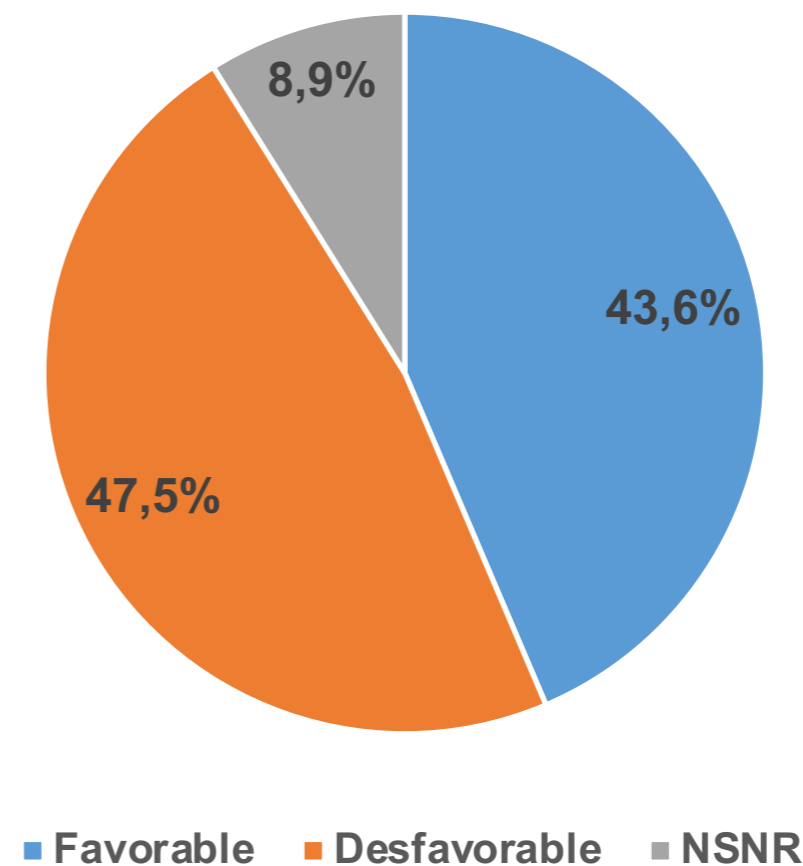

Daniel Quintero

¿Qué imagen tiene usted del Alcalde actual de su ciudad?

■ Favorable ■ Desfavorable ■ NSNR

Alcalde de
Cali

Jorge Iván Ospina

GUARUMO

 **EcoAnalítica**

¿Qué imagen tiene usted del Alcalde actual de su ciudad?

Alcalde de
Bucaramanga
Juan Carlos Cárdenas

¿Qué imagen tiene usted del Alcalde actual de su ciudad?

■ Favorable ■ Desfavorable ■ NSNR

Alcalde de
Barranquilla

Jaime Pumarejo

¿Qué imagen tiene usted del Alcalde actual de su ciudad?